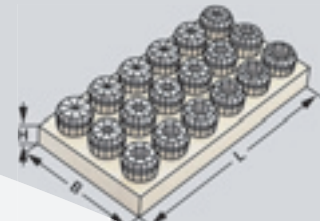

Präzisionsspannzangensätze im Holzsockel ≤ 0,005 UP

Precision collet sets in wooden sockets ≤ 0,005 UP

Jeux de pinces de précision dans socles en bois ≤ 0,005 UP

↗ ≤ 0,005

13.04

Bestell-Nr. Order no. Référence	Abmessung Size Dimension	L	B	H
415EP - S	415E (OZ 16; 15 tlg.) 2-3-4-5-6-7-8-9-10-11-12-13-14-15-16	150	195	25
462EP - S	462E (OZ 25; 15 tlg.) 4-5-6-7-8-9-10-11-12-14-16-18-20-22-25	290	240	30
467EP - S	467E (OZ 32; 16 tlg.) 5-6-7-8-10-12-14-16-18-20-22-24-25-28-30-32	290	240	30
4008EP - S	4008E (ER 11; 13 tlg.) 1-1,5-2-2,5-3-3,5-4-4,5-5-5,5-6-6,5-7	95	85	20
426EP - S	426E (ER 16; 10 tlg.) 1-2-3-4-5-6-7-8-9-10	130	50	25
428EP - S	428E (ER 20; 12 tlg.) 2-3-4-5-6-7-8-9-10-11-12-13	165	110	25
430EP - S	430E (ER 25; 15 tlg.) 2-3-4-5-6-7-8-9-10-11-12-13-14-15-16	150	195	25
470EP - S	470E (ER 32; 18 tlg.) 3-4-5-6-7-8-9-10-11-12-13-14-15-16-17-18-19-20	190	150	30
472EP - S	472E (ER 40; 23 tlg.) 4-5-6-7-8-9-10-11-12-13-14-15-16-17-18-19-20-21-22-23-24-25-26	290	195	25

Präzisionsspannzangensätze im Holzkasten ≤ 0,005 UP

Precision collet sets in wooden boxes ≤ 0,005 UP

Jeux de pinces de précision dans coffrets en bois ≤ 0,005 UP

↗ ≤ 0,005

13.04

Bestell-Nr. Order no. Référence	Abmessung Size Dimension	L	B	H
701.415P.1	415E (OZ 16; 15 St.) 2-3-4-5-6-7-8-9-10-11-12-13-14-15-16	360	235	70
701.462P.1	462E (OZ 25; 15 St.) 4-5-6-7-8-9-10-11-12-14-16-18-20-22-25	360	235	70
701.467P.1	467E (OZ 32; 16 St.) 5-6-7-8-10-12-14-16-18-20-22-24-25-28-30-32	360	235	70
701.4008P.1	4008E (ER 11; 13 tlg.) 1-1,5-2-2,5-3-3,5-4-4,5-5-5,5-6-6,5-7	360	235	70
701.426P.1	426E (ER 16; 10 St.) 1-2-3-4-5-6-7-8-9-10	360	235	70
701.428P.1	428E (ER 20; 12 tlg.) 2-3-4-5-6-7-8-9-10-11-12-13	360	235	70
701.430P.1	430E (ER 25; 15 St.) 2-3-4-5-6-7-8-9-10-11-12-13-14-15-16	360	235	70
701.470P.1	470E (ER 32; 15 St.) 3-4-5-6-7-8-9-10-11-12-14-15-16-18-20	360	235	70
701.472P.1	472E (ER 40; 16 St.) 4-5-6-7-8-9-10-11-12-14-16-18-20-22-24-26	360	235	70